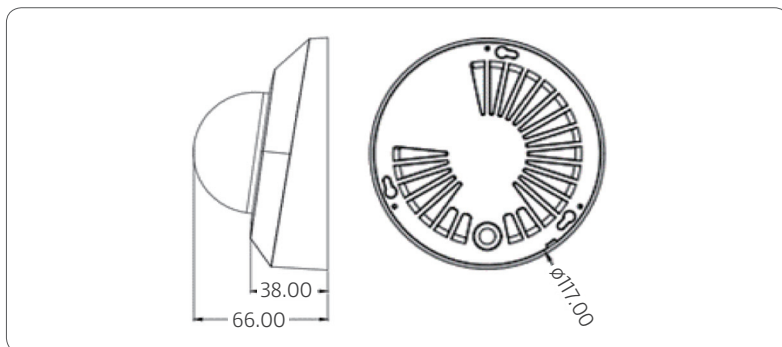

應用場景

適用於大樓、超市、旅館、銀行、道路、倉庫、地下停車場、酒吧、隧道、園區等場所。

產品特色

高清畫質

2MP (1920x1080)

支援3D數字降噪，支援DWDR數碼寬動態。

高清編碼

H.265高效壓縮，節省帶寬和儲存空間。

支援智慧紅外線

支援Smart IR，防止夜間紅外線過度曝光。

支援走廊模式

支援走廊模式，增加縱向狹長環境下監控區域。

支援ONVIF接入協議

多種功能可支援

支援PoE供電功能，支援Micro SD卡(128G)內建儲存功能。